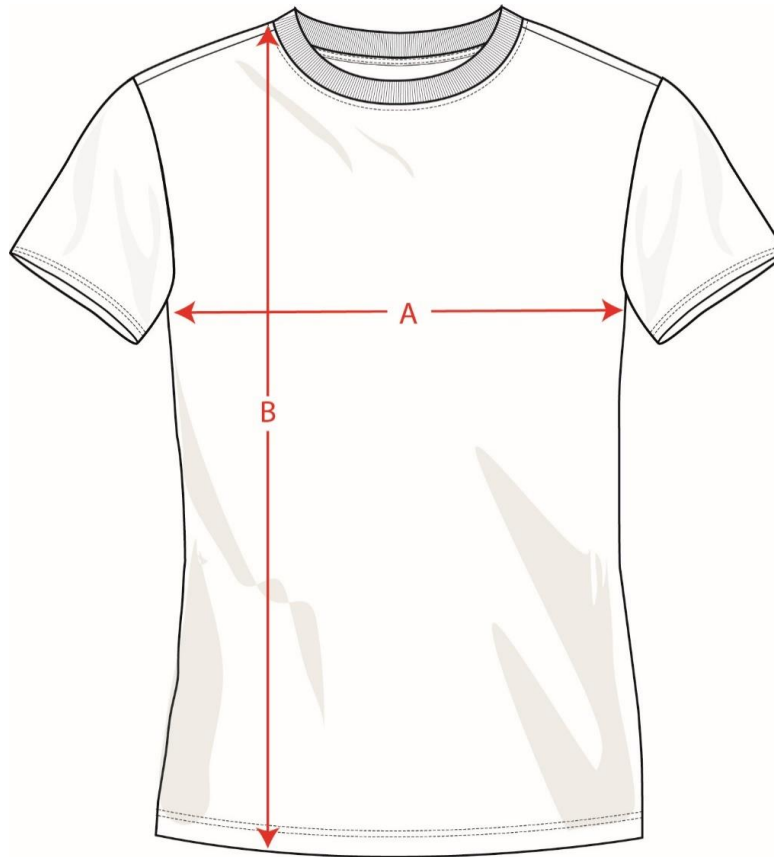

100-16 T-Shirt Kurzarm Unisex

Größen/Sizes	XS	S	M	L	XL	2XL	3XL
A: 1/2 Brustweite/ Half Chest	50 cm	52 cm	56 cm	58 cm	60 cm	62 cm	64 cm
B: Länge / Body Length	68 cm	70 cm	73 cm	76 cm	79 cm	81 cm	82 cm